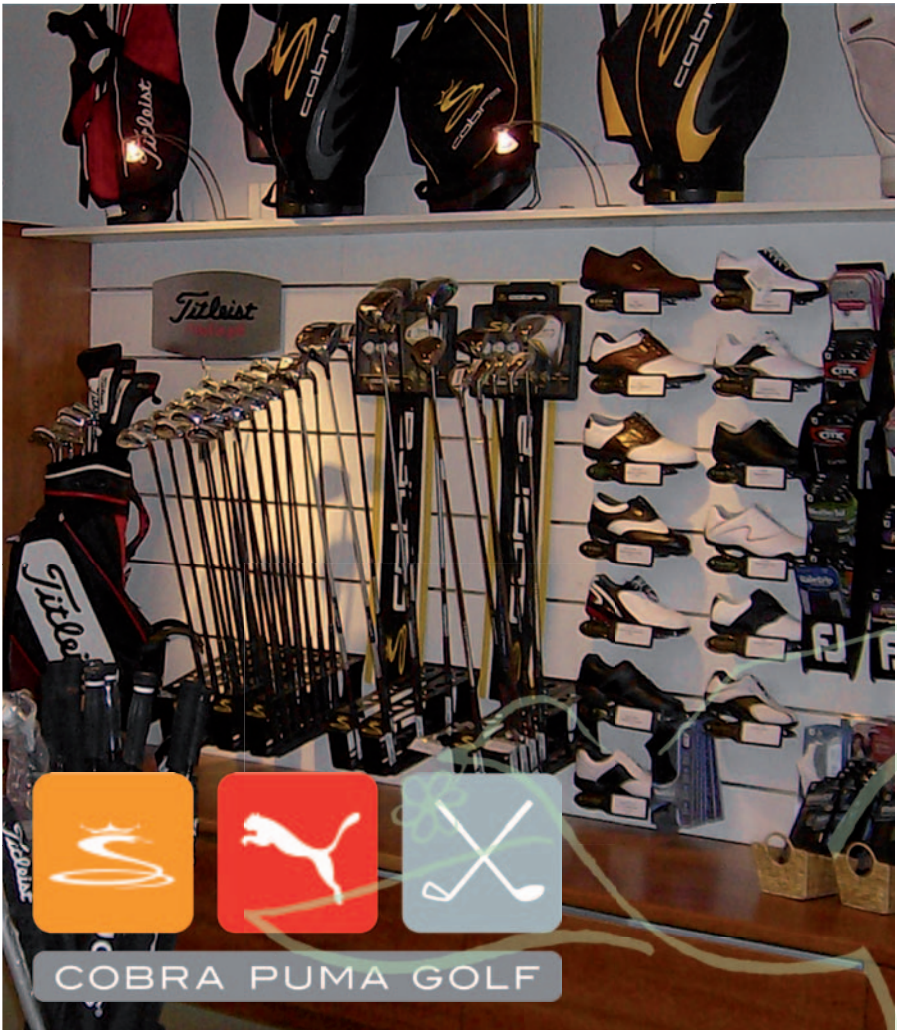

Der Pro Shop

... alles, was der Golfer braucht

Geschäftsführer Michael Kerckhoff und sein Team helfen Ihnen gerne weiter.